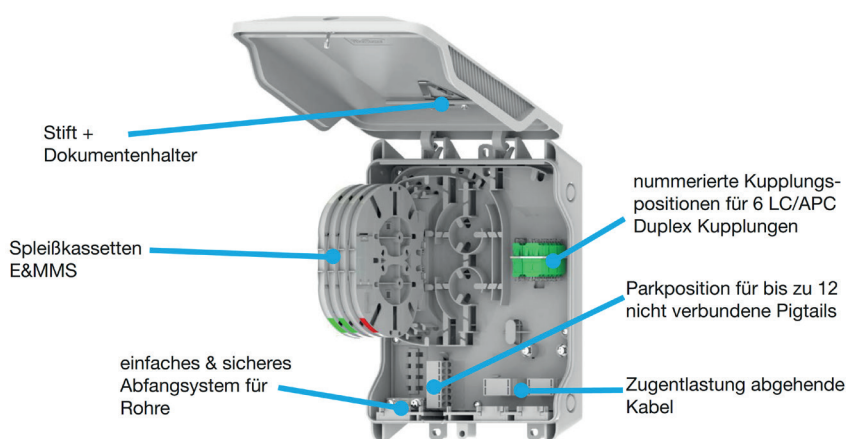

GLASFASER-HAUSÜBERGABEPUNKT (GF-APL)

Televes®

Inkl Crimp- und
Schrumpfspleiß-
ablagen

Die APL Box bietet einen geschützten Zugangspunkt zwischen dem Verteilerkabel und den Hausanschlusskabeln. Die Struktur unterstützt eine Vielzahl verschiedener Glasfaserausgänge, was die Box zu einem idealen Verbindungspunkt macht, um die Netzwerkinstallation und -wartung zu vereinfachen. Die Box ist auch für jede raue Umgebung geeignet, auch wenn der Platz begrenzt ist.

- Aufklappbarer und abnehmbarer Deckel für eine einfache Installation
- Sauberes Faserführungssystem
- IP55
- IK Schutzklasse 07
- Flammwiderstandsklasse UL 94 V-0
- Abschließbar
- Integriertes Beschriftungsfeld und Dokumentenhalter
- Faserführungsstift
- Crimpspleißablage und Schrumpfspleißablage im Lieferumfang enthalten
- Kaskadierung der Boxen möglich

	Weitere Eigenschaften
Box	Abmessungen: 280x200x65 mm
	Farbe: Grau
Anzahl Spleißkassetten	2
Anzahl NE3 Pigtails	12
Anzahl LC Kupplungen	6

REF.	ART.NR.	Beschreibung
231509	OVB2WEU	HÜP incl 3 x Spleißkassette, 12 x LC/APC Pigtails, 6 c LC/APC Kupplungen, Duplex 1 x SATZ Einführungs dichtungen, 1 x Satz Ausgangsdichtungen, 1 x Zubehör für Wandmontage, 280x200x65 mm, IP 55, UV-beständig, IK07, flammbeständig nach IL94V-O