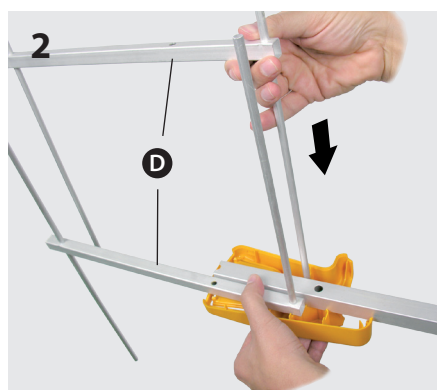

Antena / Antena / Antenne / Antenna / Antenna / Antenne / Antena / АНТЕННА

Ref. 106601

VIII

Мод.	N. kat.	Ref.	Art.	Ref.	Art. N.	Ref.	Ref.	106601
Полоса частот	Pasmo pracy	Bande de travail	Banda	Banda de trabalho	Band	Banda de trabajo	Working band	MHz 174 - 230 (CH 5 - 12)
Коэффициент усиления	Zysk	Gain	Guadagno	Ganho	Gewinn / Verstärkung	Ganancia	Gain	dBi 9
Отношение "front to back"	Współczynnik P/T	Rapport A/A	Rapp. A/D	Relação F/T	Vor-Rück-Verhältnis	Relación D/A	F/B ratio	dB > 15
Ветровая нагрузка	Obciążenie wiatrem	Résistance au vent	Carico del vento	Carga vento	Windlast	Carga al viento	Wind load	N 49.9 (@ 130 Km/h) 68.6 (@ 150 Km/h)

ТЕХНИЧЕСКИЙ ПАСПОРТ ИЗДЕЛИЯ

Назначение: Антенна эфирная из высококачественного алюминия МВЗ диапазона с высоким коэффициентом усиления, предназначенная для приема аналогового и цифрового ТВ. Состоит из диполя, уголкового отражателя и двух направляющих с двумя директорами.