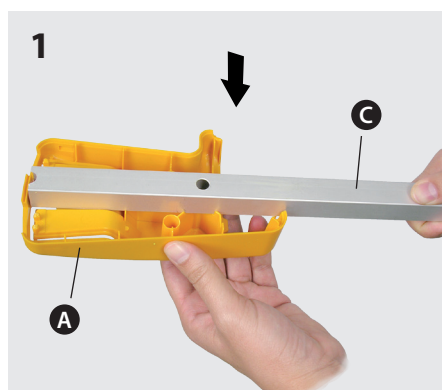

Antena / Antena / Antenne / Antenna / Antenna / Antenne / Antena / АНТЕННА

Ref. 106601

VIII

Мод.	N. kat.	Ref.	Art.	Ref.	Art. N.	Ref.	Ref.	106601
Полоса частот	Pasmo pracy	Bande de travail	Banda	Banda de trabalho	Band	Banda de trabajo	Working band	MHz 174 - 230 (CH 5 - 12)
Коэффициент усиления	Zysk	Gain	Guadagno	Ganho	Gewinn / Verstärkung	Ganancia	Gain	dBi 9
Отношение "front to back"	Współczynnik P/T	Rapport A/A	Rapp. A/D	Relação F/T	Vor-Rück-Verhältnis	Relación D/A	F/B ratio	dB > 15
Ветровая нагрузка	Obciążenie wiatrem	Résistance au vent	Carico del vento	Carga vento	Windlast	Carga al viento	Wind load	N 49.9 (@ 130 Km/h) 68.6 (@ 150 Km/h)

ТЕХНИЧЕСКИЙ ПАСПОРТ ИЗДЕЛИЯ

Назначение: Антенна эфирная из высококачественного алюминия МВЗ диапазона с высоким коэффициентом усиления, предназначенная для приема аналогового и цифрового ТВ. Состоит из диполя, уголкового отражателя и двух направляющих с двумя директорами.