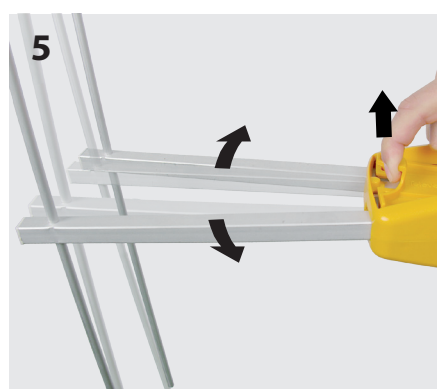

Antena / Antena / Antenne / Antenna / Antenna / Antenne / Antena / АНТЕННА

Ref. 106601

VIII

Мод.	N. kat.	Ref.	Art.	Ref.	Art. N.	Ref.	Ref.	106601
Полоса частот	Pasmo pracy	Bande de travail	Banda	Banda de trabalho	Band	Banda de trabajo	Working band	MHz 174 - 230 (CH 5 - 12)
Коэффициент усиления	Zysk	Gain	Guadagno	Ganho	Gewinn / Verstärkung	Ganancia	Gain	dBi 9
Отношение "front to back"	Współczynnik P/T	Rapport A/A	Rapp. A/D	Relação F/T	Vor-Rück-Verhältnis	Relación D/A	F/B ratio	dB > 15
Ветровая нагрузка	Obciążenie wiatrem	Résistance au vent	Carico del vento	Carga vento	Windlast	Carga al viento	Wind load	N 49.9 (@ 130 Km/h) 68.6 (@ 150 Km/h)

ТЕХНИЧЕСКИЙ ПАСПОРТ ИЗДЕЛИЯ

Назначение: Антенна эфирная из высококачественного алюминия МВЗ диапазона с высоким коэффициентом усиления, предназначенная для приема аналогового и цифрового ТВ. Состоит из диполя, уголкового отражателя и двух направляющих с двумя директорами.