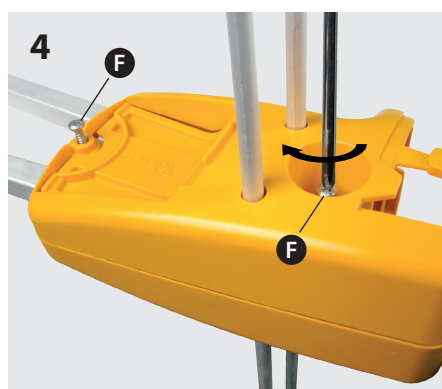

Antena / Antena / Antenne / Antenna / Antenna / Antenne / Antena / АНТЕННА

Ref. 106601

VIII

Мод.	N. kat.	Ref.	Art.	Ref.	Art. N.	Ref.	Ref.	106601
Полоса частот	Pasmo pracy	Bande de travail	Banda	Banda de trabalho	Band	Banda de trabajo	Working band	MHz 174 - 230 (CH 5 - 12)
Коэффициент усиления	Zysk	Gain	Guadagno	Ganho	Gewinn / Verstärkung	Ganancia	Gain	dBi 9
Отношение "front to back"	Współczynnik P/T	Rapport A/A	Rapp. A/D	Relação F/T	Vor-Rück-Verhältnis	Relación D/A	F/B ratio	dB > 15
Ветровая нагрузка	Obciążenie wiatrem	Résistance au vent	Carico del vento	Carga vento	Windlast	Carga al viento	Wind load	N 49.9 (@ 130 Km/h) 68.6 (@ 150 Km/h)

ТЕХНИЧЕСКИЙ ПАСПОРТ ИЗДЕЛИЯ

Назначение: Антенна эфирная из высококачественного алюминия МВЗ диапазона с высоким коэффициентом усиления, предназначенная для приема аналогового и цифрового ТВ. Состоит из диполя, уголкового отражателя и двух направляющих с двумя директорами.