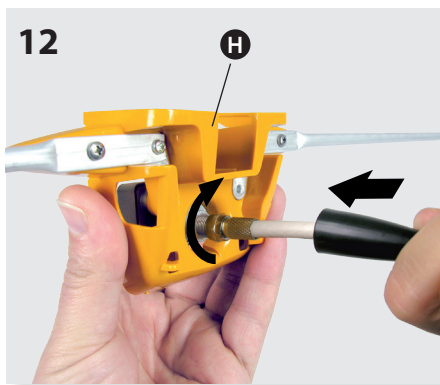

Antena / Antena / Antenne / Antenna / Antenna / Antenne / Antena / АНТЕННА

Ref. 106601

VIII

Мод.	N. kat.	Ref.	Art.	Ref.	Art. N.	Ref.	Ref.	106601
Полоса частот	Pasmo pracy	Bande de travail	Banda	Banda de trabalho	Band	Banda de trabajo	Working band	MHz 174 - 230 (CH 5 - 12)
Коэффициент усиления	Zysk	Gain	Guadagno	Ganho	Gewinn / Verstärkung	Ganancia	Gain	dBi 9
Отношение "front to back"	Współczynnik P/T	Rapport A/A	Rapp. A/D	Relação F/T	Vor-Rück-Verhältnis	Relación D/A	F/B ratio	dB > 15
Ветровая нагрузка	Obciążenie wiatrem	Résistance au vent	Carico del vento	Carga vento	Windlast	Carga al viento	Wind load	N 49.9 (@ 130 Km/h) 68.6 (@ 150 Km/h)

ТЕХНИЧЕСКИЙ ПАСПОРТ ИЗДЕЛИЯ

Назначение: Антенна эфирная из высококачественного алюминия МВЗ диапазона с высоким коэффициентом усиления, предназначенная для приема аналогового и цифрового ТВ. Состоит из диполя, уголкового отражателя и двух направляющих с двумя директорами.