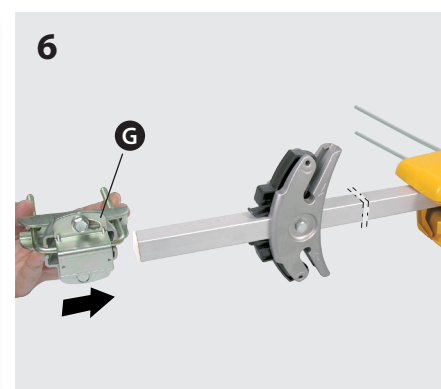

Antena / Antena / Antenne / Antenna / Antenna / Antenne / Antena / АНТЕННА

Ref. 106601

VIII

Мод.	N. kat.	Ref.	Art.	Ref.	Art. N.	Ref.	Ref.	106601
Полоса частот	Pasmo pracy	Bande de travail	Banda	Banda de trabalho	Band	Banda de trabajo	Working band	MHz 174 - 230 (CH 5 - 12)
Коэффициент усиления	Zysk	Gain	Guadagno	Ganho	Gewinn / Verstärkung	Ganancia	Gain	dBi 9
Отношение "front to back"	Współczynnik P/T	Rapport A/A	Rapp. A/D	Relação F/T	Vor-Rück-Verhältnis	Relación D/A	F/B ratio	dB > 15
Ветровая нагрузка	Obciążenie wiatrem	Résistance au vent	Carico del vento	Carga vento	Windlast	Carga al viento	Wind load	N 49.9 (@ 130 Km/h) 68.6 (@ 150 Km/h)

ТЕХНИЧЕСКИЙ ПАСПОРТ ИЗДЕЛИЯ

Назначение: Антенна эфирная из высококачественного алюминия МВЗ диапазона с высоким коэффициентом усиления, предназначенная для приема аналогового и цифрового ТВ. Состоит из диполя, уголкового отражателя и двух направляющих с двумя директорами.