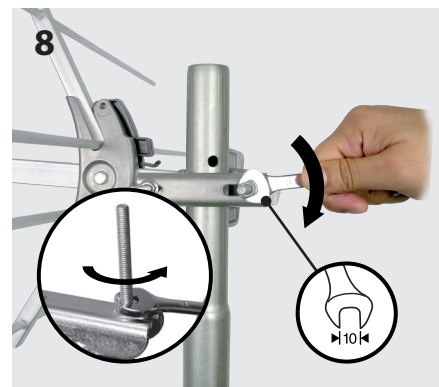

Antena / Antena / Antenne / Antenna / Antenna / Antenne / Antena / АНТЕННА

Ref. 106601

VIII

Мод.	N. kat.	Ref.	Art.	Ref.	Art. N.	Ref.	Ref.	106601
Полоса частот	Pasmo pracy	Bande de travail	Banda	Banda de trabalho	Band	Banda de trabajo	Working band	MHz 174 - 230 (CH 5 - 12)
Коэффициент усиления	Zysk	Gain	Guadagno	Ganho	Gewinn / Verstärkung	Ganancia	Gain	dBi 9
Отношение "front to back"	Współczynnik P/T	Rapport A/A	Rapp. A/D	Relação F/T	Vor-Rück-Verhältnis	Relación D/A	F/B ratio	dB > 15
Ветровая нагрузка	Obciążenie wiatrem	Résistance au vent	Carico del vento	Carga vento	Windlast	Carga al viento	Wind load	N 49.9 (@ 130 Km/h) 68.6 (@ 150 Km/h)

ТЕХНИЧЕСКИЙ ПАСПОРТ ИЗДЕЛИЯ

Назначение: Антенна эфирная из высококачественного алюминия МВЗ диапазона с высоким коэффициентом усиления, предназначенная для приема аналогового и цифрового ТВ. Состоит из диполя, уголкового отражателя и двух направляющих с двумя директорами.