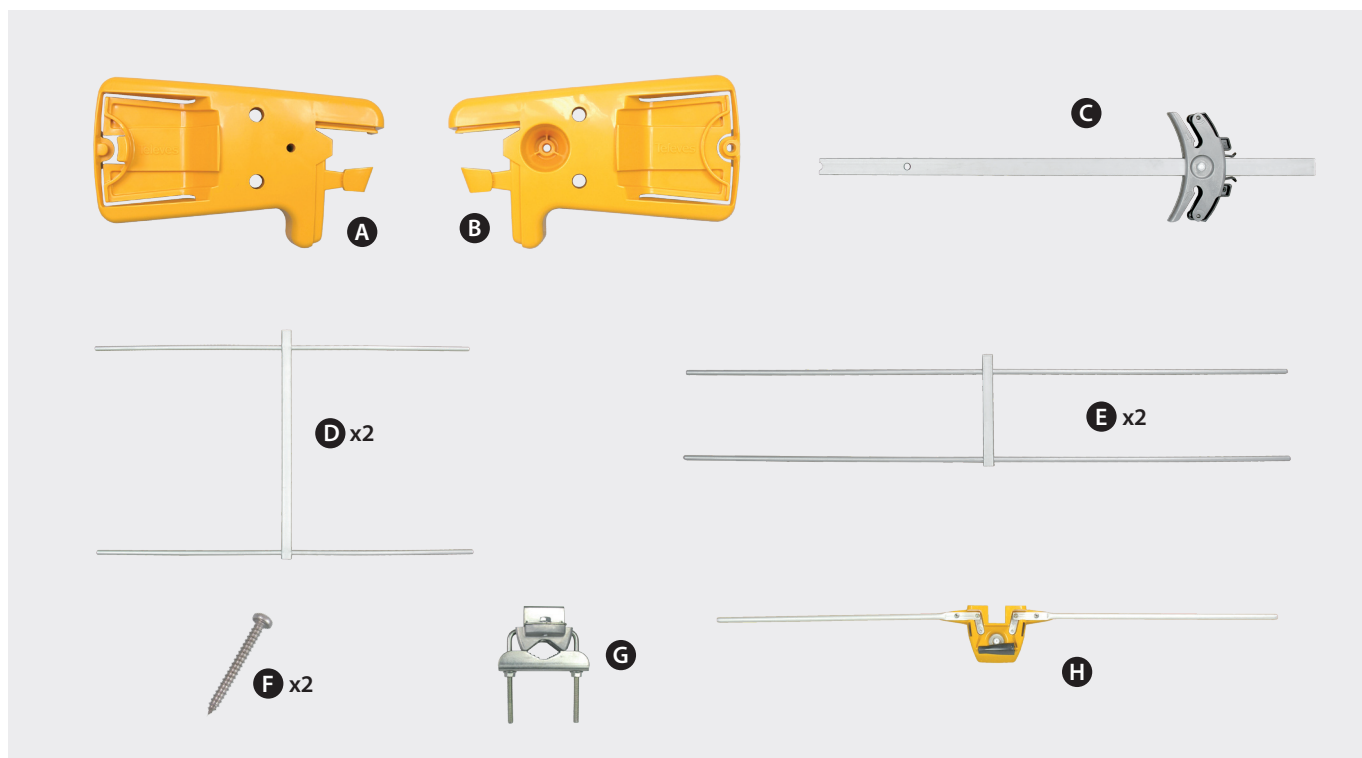

Antena / Antena / Antenne / Antenna / Antenna / Antenne / Antena / АНТЕННА

Ref. 106601

VIII

Мод.	N. kat.	Ref.	Art.	Ref.	Art. N.	Ref.	Ref.	106601
Полоса частот	Pasmo pracy	Bande de travail	Banda	Banda de trabalho	Band	Banda de trabajo	Working band	MHz 174 - 230 (CH 5 - 12)
Коэффициент усиления	Zysk	Gain	Guadagno	Ganho	Gewinn / Verstärkung	Ganancia	Gain	dBi 9
Отношение "front to back"	Współczynnik P/T	Rapport A/A	Rapp. A/D	Relação F/T	Vor-Rück-Verhältnis	Relación D/A	F/B ratio	dB > 15
Ветровая нагрузка	Obciążenie wiatrem	Résistance au vent	Carico del vento	Carga vento	Windlast	Carga al viento	Wind load	N 49.9 (@ 130 Km/h) 68.6 (@ 150 Km/h)

ТЕХНИЧЕСКИЙ ПАСПОРТ ИЗДЕЛИЯ

Назначение: Антенна эфирная из высококачественного алюминия МВЗ диапазона с высоким коэффициентом усиления, предназначенная для приема аналогового и цифрового ТВ. Состоит из диполя, уголкового отражателя и двух направляющих с двумя директорами.