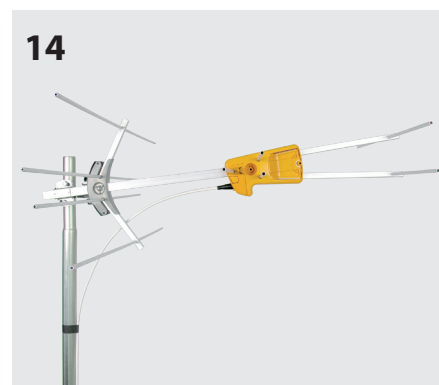

Antena / Antena / Antenne / Antenna / Antenna / Antenne / Antena / АНТЕННА

Ref. 106601

VIII

Мод.	N. kat.	Ref.	Art.	Ref.	Art. N.	Ref.	Ref.	106601
Полоса частот	Pasmo pracy	Bande de travail	Banda	Banda de trabalho	Band	Banda de trabajo	Working band	MHz 174 - 230 (CH 5 - 12)
Коэффициент усиления	Zysk	Gain	Guadagno	Ganho	Gewinn / Verstärkung	Ganancia	Gain	dBi 9
Отношение "front to back"	Współczynnik P/T	Rapport A/A	Rapp. A/D	Relação F/T	Vor-Rück-Verhältnis	Relación D/A	F/B ratio	dB > 15
Ветровая нагрузка	Obciążenie wiatrem	Résistance au vent	Carico del vento	Carga vento	Windlast	Carga al viento	Wind load	N 49.9 (@ 130 Km/h) 68.6 (@ 150 Km/h)

ТЕХНИЧЕСКИЙ ПАСПОРТ ИЗДЕЛИЯ

Назначение: Антенна эфирная из высококачественного алюминия МВЗ диапазона с высоким коэффициентом усиления, предназначенная для приема аналогового и цифрового ТВ. Состоит из диполя, уголкового отражателя и двух направляющих с двумя директорами.