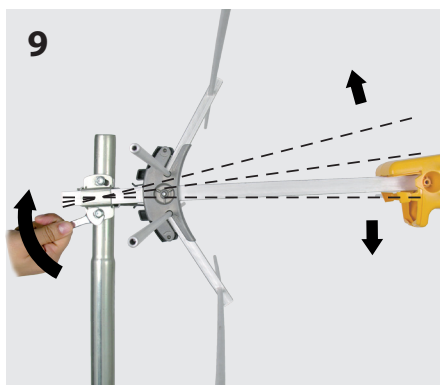

Antena / Antena / Antenne / Antenna / Antenna / Antenne / Antena / АНТЕННА

Ref. 106601

VIII

Мод.	N. kat.	Ref.	Art.	Ref.	Art. N.	Ref.	Ref.	106601
Полоса частот	Pasmo pracy	Bande de travail	Banda	Banda de trabalho	Band	Banda de trabajo	Working band	MHz 174 - 230 (CH 5 - 12)
Коэффициент усиления	Zysk	Gain	Guadagno	Ganho	Gewinn / Verstärkung	Ganancia	Gain	dBi 9
Отношение "front to back"	Współczynnik P/T	Rapport A/A	Rapp. A/D	Relação F/T	Vor-Rück-Verhältnis	Relación D/A	F/B ratio	dB > 15
Ветровая нагрузка	Obciążenie wiatrem	Résistance au vent	Carico del vento	Carga vento	Windlast	Carga al viento	Wind load	N 49.9 (@ 130 Km/h) 68.6 (@ 150 Km/h)

ТЕХНИЧЕСКИЙ ПАСПОРТ ИЗДЕЛИЯ

Назначение: Антенна эфирная из высококачественного алюминия МВЗ диапазона с высоким коэффициентом усиления, предназначенная для приема аналогового и цифрового ТВ. Состоит из диполя, уголкового отражателя и двух направляющих с двумя директорами.