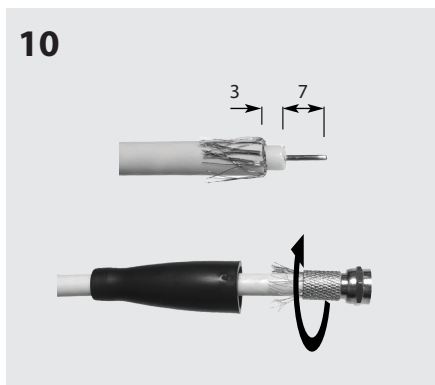

Antena / Antena / Antenne / Antenna / Antenna / Antenne / Antena / АНТЕННА

Ref. 106601

VIII

Мод.	N. kat.	Ref.	Art.	Ref.	Art. N.	Ref.	Ref.	106601
Полоса частот	Pasmo pracy	Bande de travail	Banda	Banda de trabalho	Band	Banda de trabajo	Working band	MHz 174 - 230 (CH 5 - 12)
Коэффициент усиления	Zysk	Gain	Guadagno	Ganho	Gewinn / Verstärkung	Ganancia	Gain	dBi 9
Отношение "front to back"	Współczynnik P/T	Rapport A/A	Rapp. A/D	Relação F/T	Vor-Rück-Verhältnis	Relación D/A	F/B ratio	dB > 15
Ветровая нагрузка	Obciążenie wiatrem	Résistance au vent	Carico del vento	Carga vento	Windlast	Carga al viento	Wind load	N 49.9 (@ 130 Km/h) 68.6 (@ 150 Km/h)

ТЕХНИЧЕСКИЙ ПАСПОРТ ИЗДЕЛИЯ

Назначение: Антенна эфирная из высококачественного алюминия МВЗ диапазона с высоким коэффициентом усиления, предназначенная для приема аналогового и цифрового ТВ. Состоит из диполя, уголкового отражателя и двух направляющих с двумя директорами.