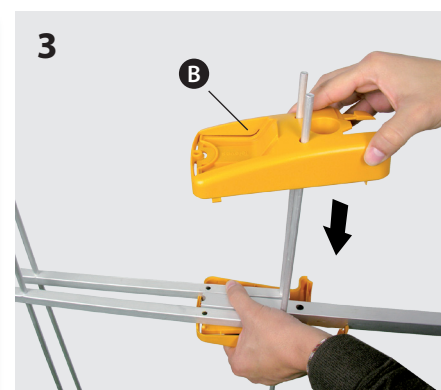

Antena / Antena / Antenne / Antenna / Antenna / Antenne / Antena / АНТЕННА

Ref. 106601

VIII

Мод.	N. kat.	Ref.	Art.	Ref.	Art. N.	Ref.	Ref.	106601
Полоса частот	Pasmo pracy	Bande de travail	Banda	Banda de trabalho	Band	Banda de trabajo	Working band	MHz 174 - 230 (CH 5 - 12)
Коэффициент усиления	Zysk	Gain	Guadagno	Ganho	Gewinn / Verstärkung	Ganancia	Gain	dBi 9
Отношение "front to back"	Współczynnik P/T	Rapport A/A	Rapp. A/D	Relação F/T	Vor-Rück-Verhältnis	Relación D/A	F/B ratio	dB > 15
Ветровая нагрузка	Obciążenie wiatrem	Résistance au vent	Carico del vento	Carga vento	Windlast	Carga al viento	Wind load	N 49.9 (@ 130 Km/h) 68.6 (@ 150 Km/h)

ТЕХНИЧЕСКИЙ ПАСПОРТ ИЗДЕЛИЯ

Назначение: Антенна эфирная из высококачественного алюминия МВЗ диапазона с высоким коэффициентом усиления, предназначенная для приема аналогового и цифрового ТВ. Состоит из диполя, уголкового отражателя и двух направляющих с двумя директорами.