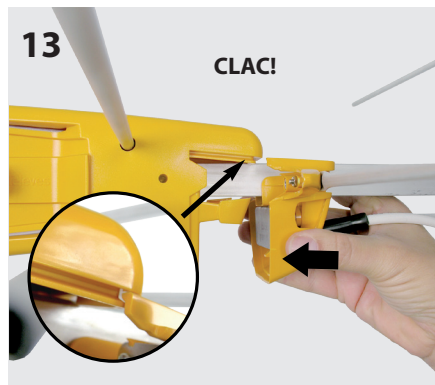

Antena / Antena / Antenne / Antenna / Antenna / Antenne / Antena / АНТЕННА

Ref. 106601

VIII

Мод.	N. kat.	Ref.	Art.	Ref.	Art. N.	Ref.	Ref.	106601
Полоса частот	Pasmo pracy	Bande de travail	Banda	Banda de trabalho	Band	Banda de trabajo	Working band	MHz 174 - 230 (CH 5 - 12)
Коэффициент усиления	Zysk	Gain	Guadagno	Ganho	Gewinn / Verstärkung	Ganancia	Gain	dBi 9
Отношение "front to back"	Współczynnik P/T	Rapport A/A	Rapp. A/D	Relação F/T	Vor-Rück-Verhältnis	Relación D/A	F/B ratio	dB > 15
Ветровая нагрузка	Obciążenie wiatrem	Résistance au vent	Carico del vento	Carga vento	Windlast	Carga al viento	Wind load	N 49.9 (@ 130 Km/h) 68.6 (@ 150 Km/h)

ТЕХНИЧЕСКИЙ ПАСПОРТ ИЗДЕЛИЯ

Назначение: Антенна эфирная из высококачественного алюминия МВЗ диапазона с высоким коэффициентом усиления, предназначенная для приема аналогового и цифрового ТВ. Состоит из диполя, уголкового отражателя и двух направляющих с двумя директорами.