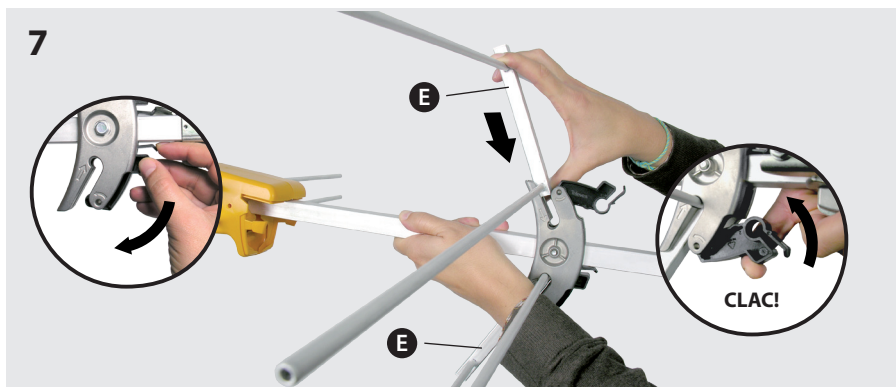

Мод.	N. kat.	Ref.	Art.	Ref.	Art. N.	Ref.	Ref.	106601
Полоса частот	Pasmo pracy	Bande de travail	Banda	Banda de trabalho	Band	Banda de trabajo	Working band	MHz 174 - 230 (CH 5 - 12)
Коэффициент усиления	Zysk	Gain	Guadagno	Ganho	Gewinn / Verstärkung	Ganancia	Gain	dBi 9
Отношение "front to back"	Współczynnik P/T	Rapport A/A	Rapp. A/D	Relação F/T	Vor-Rück-Verhältnis	Relación D/A	F/B ratio	dB > 15
Ветровая нагрузка	Obciążenie wiatrem	Résistance au vent	Carico del vento	Carga vento	Windlast	Carga al viento	Wind load	N 49.9 (@ 130 Km/h) 68.6 (@ 150 Km/h)

ТЕХНИЧЕСКИЙ ПАСПОРТ ИЗДЕЛИЯ

Назначение: Антенна эфирная из высококачественного алюминия МВЗ диапазона с высоким коэффициентом усиления, предназначенная для приема аналогового и цифрового ТВ. Состоит из диполя, уголкового отражателя и двух направляющих с двумя директорами.

Технические характеристики: Приведены выше в таблице.

Конструкция и порядок установки: Иллюстрации выше на рисунках 1 - 14.

Утилизация: Данное изделие не представляет опасности для жизни и здоровья людей и для окружающей среды, после окончания срока его службы утилизация производится без специальных мер защиты окружающей среды.

Гарантия изготовителя: Компания Televés S.A. предоставляет один год гарантии с момента покупки для стран ЕЭС. Для стран, не входящих в ЕЭС, применяются юридические гарантии данной страны на момент покупки. Для подтверждения даты покупки сохраняйте чек. В течение гарантийного срока компания Televés S.A. бесплатно устраняет неполадки, вызванные бракованными материалами или дефектами, возникшими по вине производителя.

Условия гарантийного обслуживания: Условия гарантийного обслуживания не предусматривают устранение ущерба, возникшего вследствие неправильного использования или износа изделия, форс-мажорных обстоятельств или иных факторов, находящегося вне контроля компании Televés S.A.

Лицензии и товарные знаки: Качество оборудования компании Televés S.A. подтверждено международными сертификатами CE и ISO 9001, а также регулируемыми лицензиями и сертификатами соответствующих стран.

Оборудование произведено в Испании: Televés, S.A., CIF: A15010176, Rua/Benefica de Conxo, 17, 15706 Santiago de Compostela, SPAIN, tel.: +34 981 522200, televés@televés.com.

Дата изготовления указана на упаковочной этикетке: D. мм/гг (мм = месяц / гг = год).