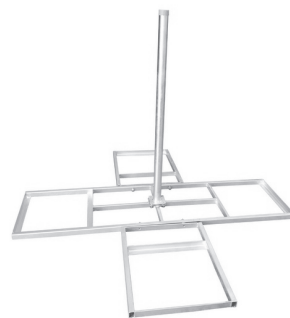

BSM120: Bautenschutzmatte

Für alle Balkonständer:

BS40/4, BS50, BS50-AL und BS120.

ART. NR. BSM120
REF. 243401

✓ Besticht durch

- Maße: 115 cm x 115 cm x 0.8 cm.
- Anti-Rutsch Beschichtung
- Verhindert Schäden am Untergrund

✓ Für alle Balkonständer geeignet

BS40/4, BS50, BS50-AL und BS120

Für den BS120 werden mind. 4x BSM120 benötigt.

■ Art. BS50
Ref. 243410

■ Art. BS40/4
Ref. 2434

■ Art. BS120
Ref. X2076

■ Art. BS50-AL
Ref. X2022