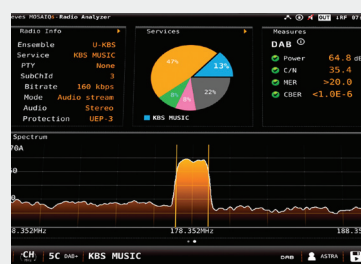

DAB/DAB+ Optional. Ref.596204