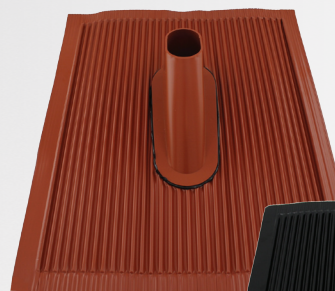

DIE NEUEN ALUMINIUM-DACHZIEGEL

ALS UMWELTFREUNDLICHE ALTERNATIVE ZUM BLEIDACHZIEGEL

Die neuen Televés Aluminium-Dachziegel sind die preiswerte und umweltfreundliche Alternative zum herkömmlichen Bleidachziegel.

✓ UMWELTFREUNDLICH UND PASSEND FÜR FAST JEDES DACH

- Verfügbar in **2 Farben** (Ziegelrot und Schwarz) und **2 Größen** (45x50cm und 60x50 cm)
- **umweltfreundlich** (schwermetallfrei)
- passend für **jede Dachziegelform** - für jedes Dachziegelformverlauf perfekt und leicht anpassbar
- verwendbar für **Masten bis Ø 60 mm**
- geeignet für **Dachneigung bis 56°**
- Inkl. Klebestreifen zum Festkleben an anliegenden Dachziegeln (Temperaturbeständigkeit von -30° bis +110°C)
- dauerhaft **wetterfest**
- **ästhetisches Aussehen** durch ziegelrote oder schwarze Beschichtung
- **keine Schlieren** auf dem Dach
- Material: Kombination aus Qualitäts-Aluminumlegierung und UV- beständigem Kunststoff
- Oberfläche: schwarz/ziegelrot kunststoffbeschichtet

ABZ60RG

Ref. Nr.	Art. Nr.	MAßE	EAN 13
244001	ABZ60R	50X45 cm	8424450202739
244002	ABZ60S	50X45 cm	8424450202746
244003	ABZ60RG	50X60 cm	8424450202753
244004	ABZ60SG	50X60 cm	8424450202760

Televés Deutschland GmbH

Küferstraße 20 - 73257 Köngen (bei Stuttgart)

T.: +49 7024 46860 F.: +49 7024 6295 Hotline: +49 7024 468640

www.televés.com/de televés.de@televés.com

Televés