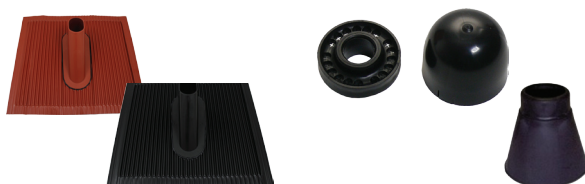

✓ UMWELTFREUNDLICH UND PASSEND FÜR FAST JEDES DACH

- Verfügbar in **2 Farben** (Ziegelrot und Schwarz) und **2 Größen** (45x50cm und 60x50 cm)
- **umweltfreundlich** (schwermetallfrei)
- passend für **jede Dachziegelform** - für jedes Dachziegelformverlauf perfekt und leicht anpassbar
- verwendbar für **Masten bis Ø 60 mm**
- geeignet für **Dachneigung bis 56°**
- Inkl. Klebestreifen zum Festkleben an anliegenden Dachziegeln (Temperaturbeständigkeit von -30° bis +110°C)
- dauerhaft **wetterfest**
- **ästhetisches Aussehen** durch ziegelrote oder schwarze Beschichtung
- **keine Schlieren** auf dem Dach
- Material: Kombination aus Qualitäts-Aluminumlegierung und UV- beständigem Kunststoff
- Oberfläche: schwarz/ziegelrot kunststoffbeschichtet

ZUBEHÖR-SET FÜR SPARRENHALTER

Artikel	SPAZ48RK	SPAZ48SK	SPAZ48R	SPAZ48S	SPAZ60R	SPAZ60S
Ref. Nr.	244022	244110	244011	244021	244010	244020
EAN	8424450202814	8424450202821	8424450202791	8424450202807	8424450202777	8424450202784
FÜR MASTEN (MM)	48	48	48	48	60	60
FÜR SPAHA	SPAHA48/... SPAHA90	SPAHA48/... SPAHA90	SPAHA48/... SPAHA90	SPAHA48/... SPAHA90	SPAHA100/... SPAHA120/...	SPAHA100/... SPAHA120/...
DICHTUNGS- MANSCHETTE	DIMA50	DIMA50	DIMA50	DIMA50	DIMA60	DIMA60
ALUZIEGEL	ABZ60R	ABZ60S	ABZ60R	ABZ60S	ABZ60R	ABZ60S
MASTKAPPE MIT KABELEINFÜHRUNG FÜR 18 KABEL	MAKAP4850K	MAKAP4850K				